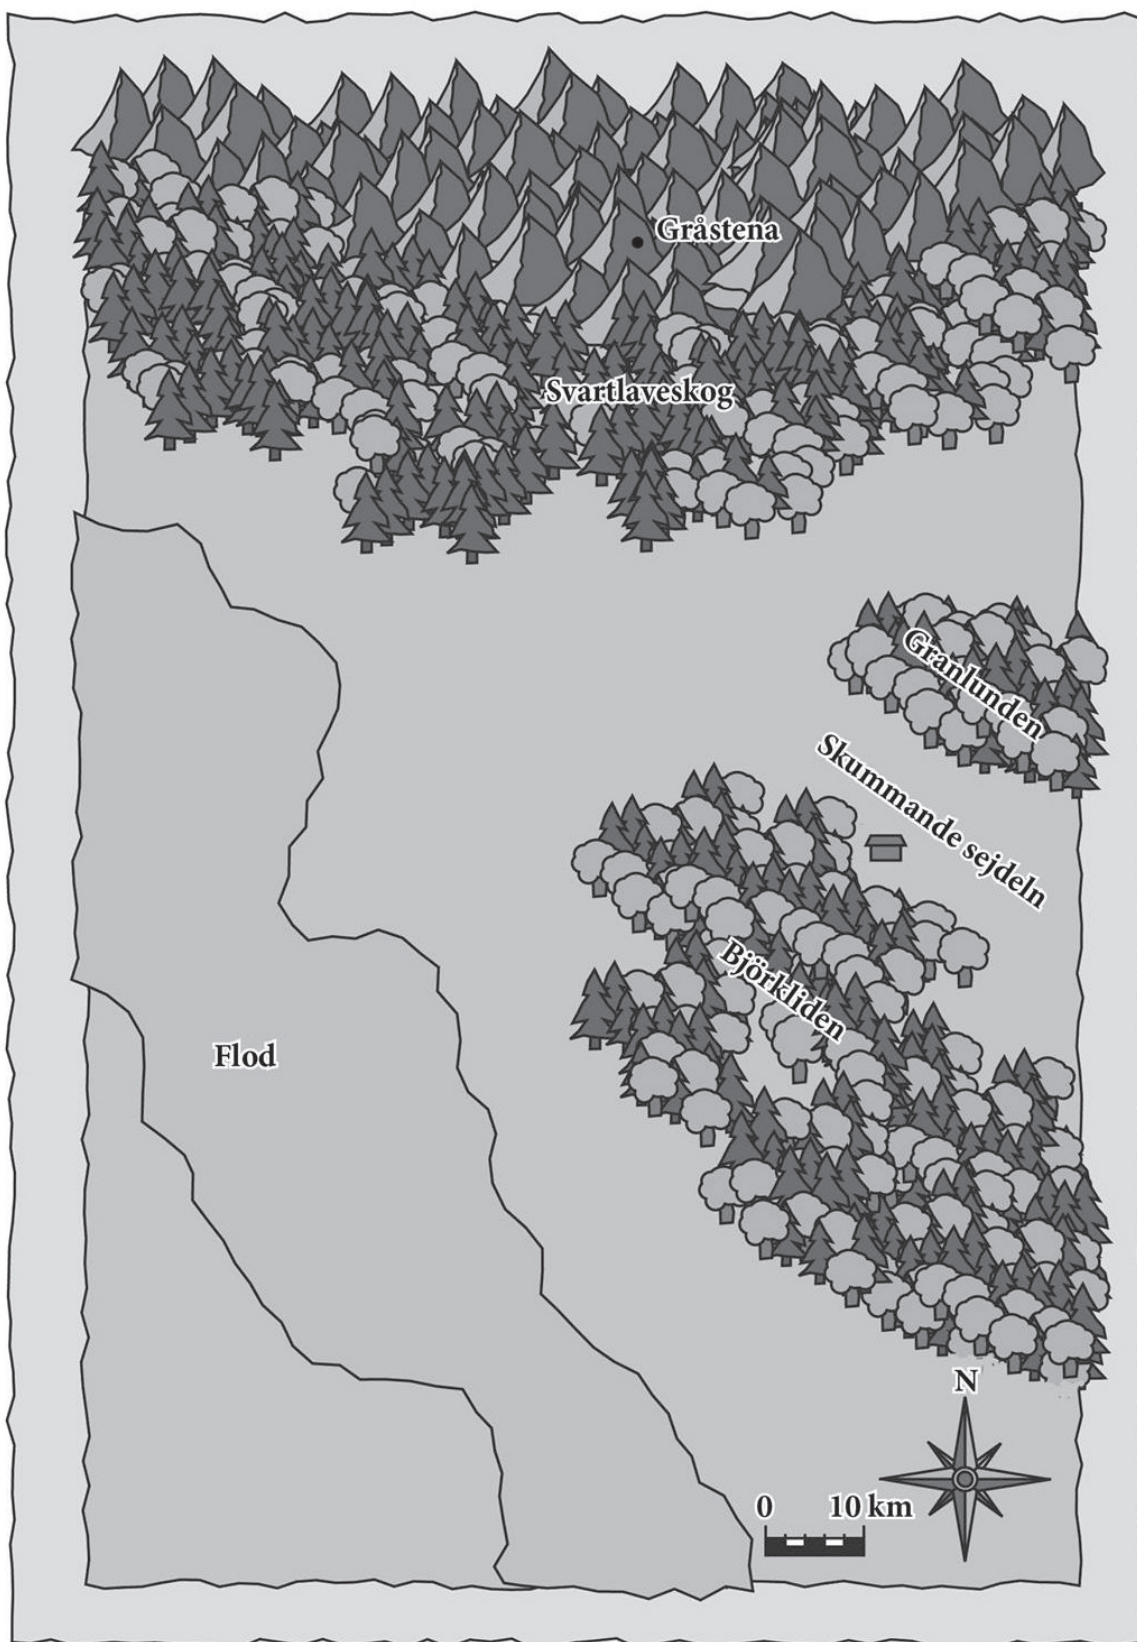

Gråstenas förbannelse