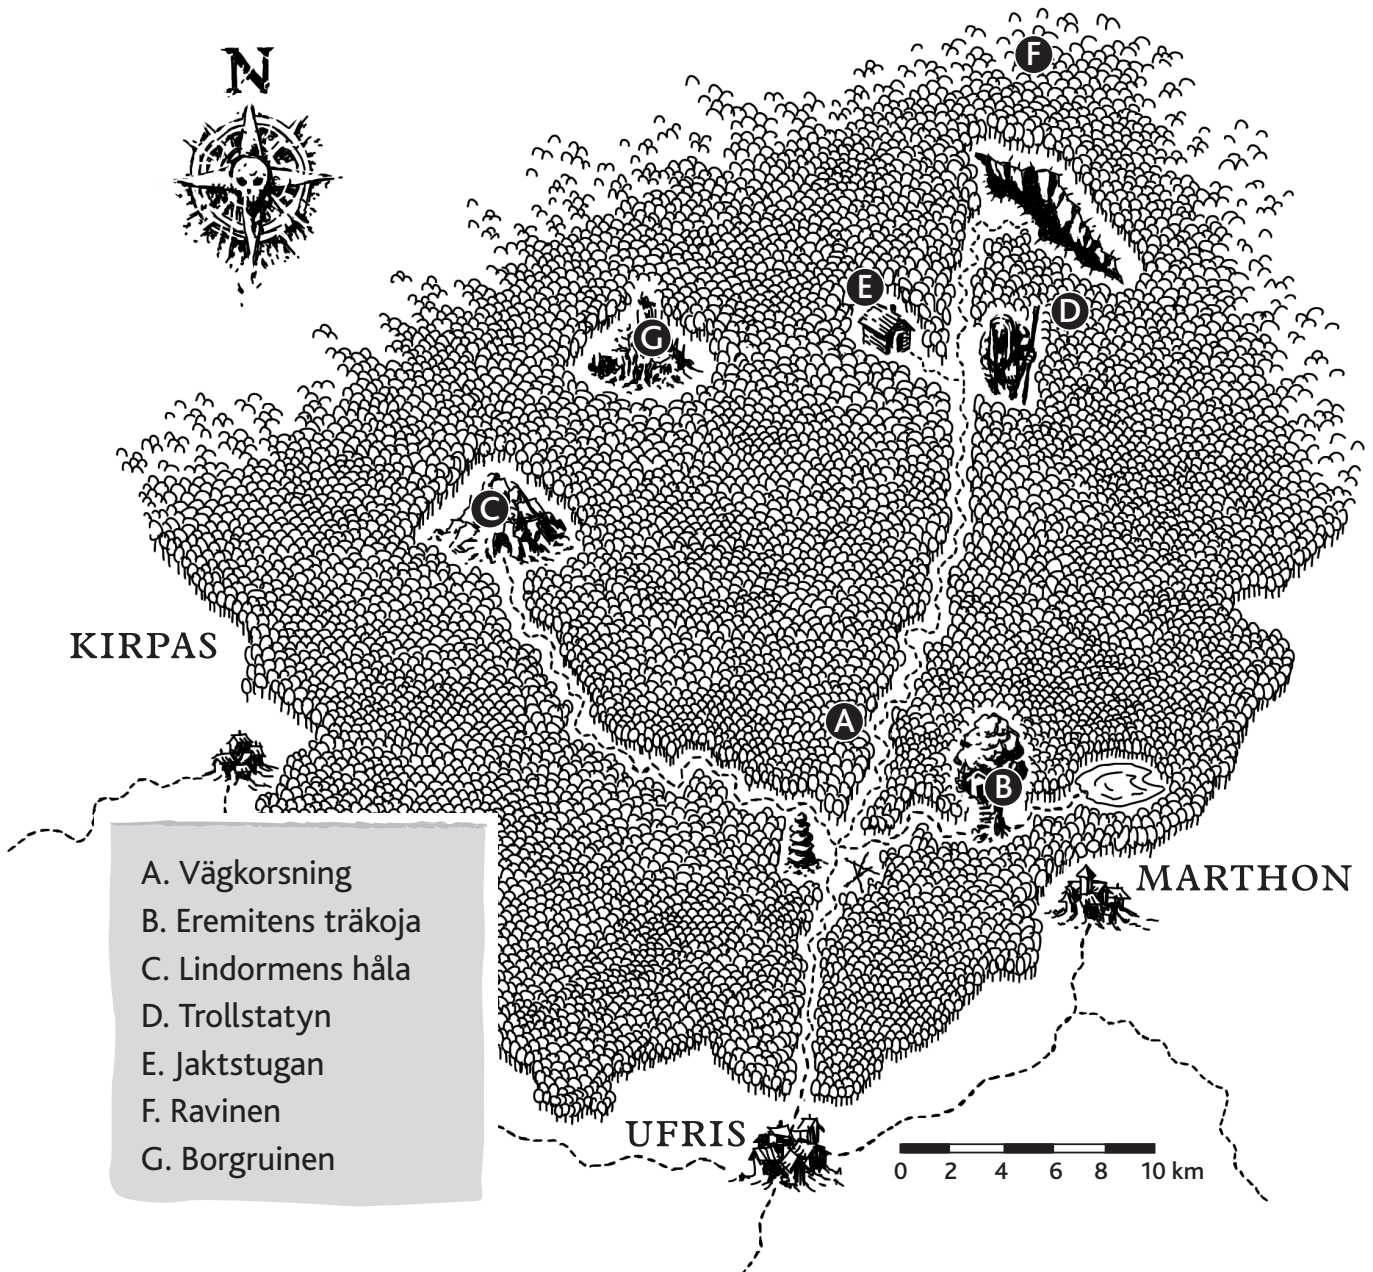

Mörkret vid stigen slut

- 1. Kungsgården
- 2. Torgplatsen
- 3. Vårdshuset Trollhufvudet
- 4. Borracks smedja
- 5. Vorgans solempel
- 6. Tibalds hus
- 7. Dorianas hus
- 8. Väderkvarnen
- 9. Skogsstigen

Karta 1 - Ufris

Karta 2 - Laas-Gala

Karta 3 - Lindormens håla

0 2 4 6 8 10 m

1. Grottsal
2. Skattkammare
3. Varmkälla

◇ 1,5 x 1,5 meter

Karta 4 - Källaren

♁ Arsenik

♃ Livet