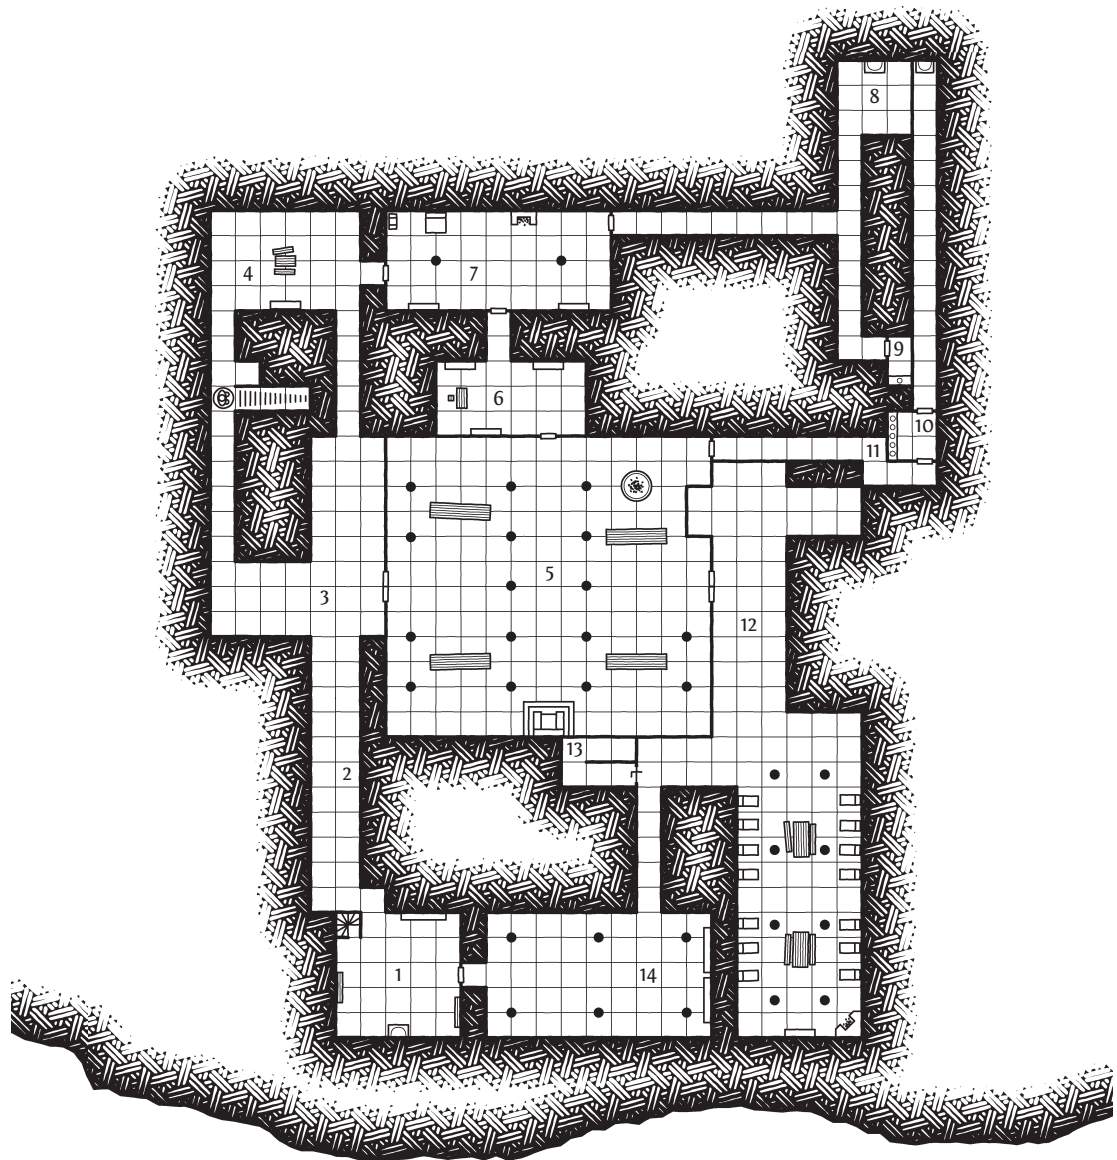

### TECKENFÖRKLARING

	Dörr		Bord
	Dubbeldörr		Bänk
	Lönndörr		Tron
	Fällgaller		Öppen spis/ugn
	Skytteglugg		Eldstad
	Kraftigt galler		Sarkofag
	Trappa		Hylla/skåp
	Spiraltrappa		Altare
	Rasmassor		Säng
	Pelare		Kista
	Staty		Tunna
	Stege		Fontän/handfat
			Avträde

# Nivå I Varje ruta = 3 × 3 meter

## Underjorden

Varje ruta = 3 × 3 meter

Nivå 2 Varje ruta = 3 × 3 meter

Nivå 3 Varje ruta = 3 × 3 meter

ORKERNAS GROTTOR