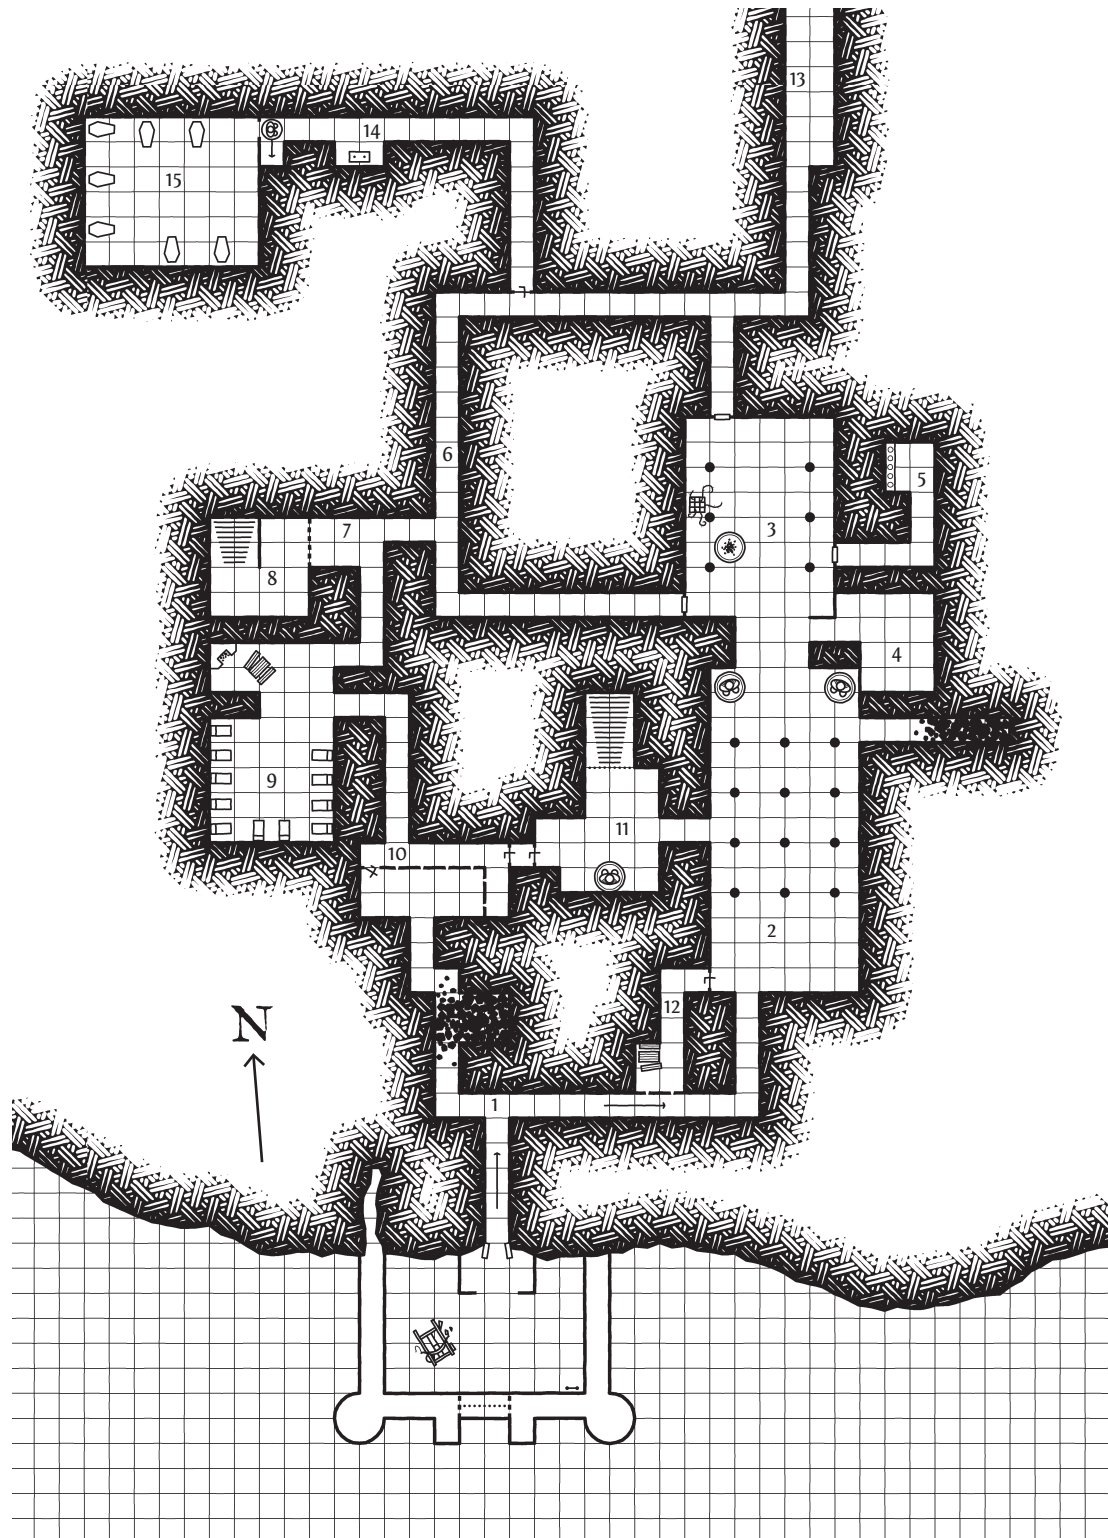

# Guden i berget

## *Kartor*

### TECKENFÖRKLARING

	Dörr		Bord
	Dubbeldörr		Bänk
	Lönndörr		Tron
	Fällgaller		Öppen spis/ugn
	Skytteglugg		Eldstad
	Kraftigt galler		Sarkofag
	Trappa		Hylla/skåp
	Spiraltrappa		Altare
	Rasmassor		Säng
	Pelare		Kista
	Staty		Tunna
	Stege		Fontän/handfat
			Avträde

## Underjorden

Varje ruta = 3 × 3 meter

Nivå 2 Varje ruta = 3 × 3 meter

Nivå 3 Varje ruta = 3 × 3 meter

ORKERNAS GROTTOR