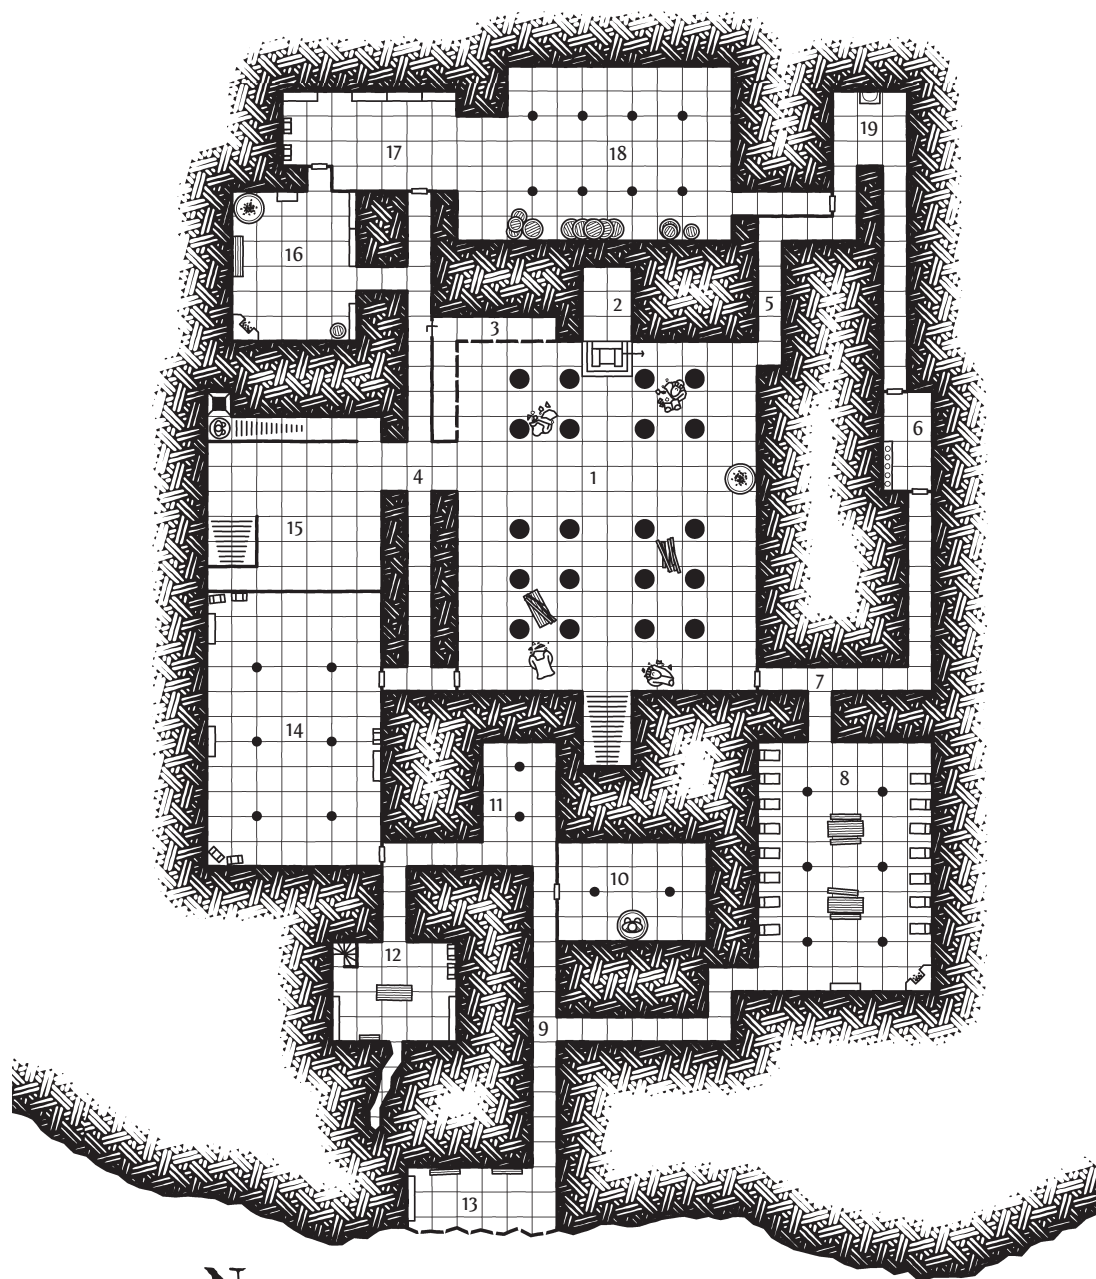

### TECKENFÖRKLARING

	Dörr		Bord
	Dubbeldörr		Bänk
	Lönndörr		Tron
	Fällgaller		Öppen spis/ugn
	Skytteglugg		Eldstad
	Kraftigt galler		Sarkofag
	Trappa		Hylla/skåp
	Spiraltrappa		Altare
	Rasmassor		Säng
	Pelare		Kista
	Staty		Tunna
	Stege		Fontän/handfat
			Avträde

# Nivå I Varje ruta = 3 × 3 meter

## Underjorden

Varje ruta = 3 × 3 meter

Nivå 2 Varje ruta = 3 × 3 meter

Nivå 3 Varje ruta = 3 × 3 meter

ORKERNAS GROTTOR